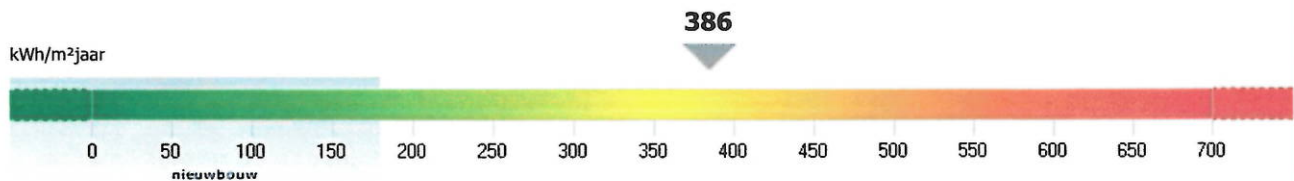

bestemming **appartement**

type **-**

bouwjaar **1991**

softwareversie **1.5.2**

berekende energiescore (kWh/m²jaar):

386

De energiescore laat toe om de energiezuinigheid van appartementen te vergelijken.

energiezuinig
weinig besparingsmogelijkheden